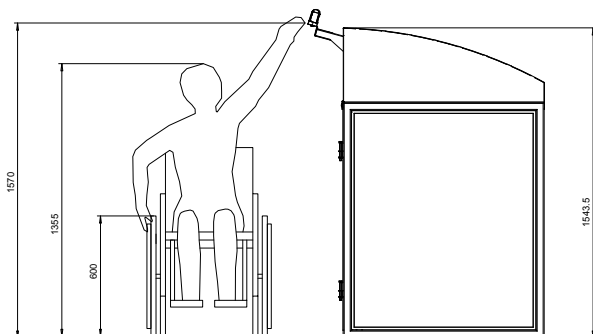

### Modul XL

1985 mm

Høyde

1545 mm

Dybde

1000 mm

1545 mm

1000 mm

### Åpning: (HxB):

360 x 1420 mm

Modul beholderskjul

Modul XL beholderskjul

Modul beholderskjul med aluminiumsplate med glatt overflate.

Modul beholderskjul med aluminiumsbekledning.