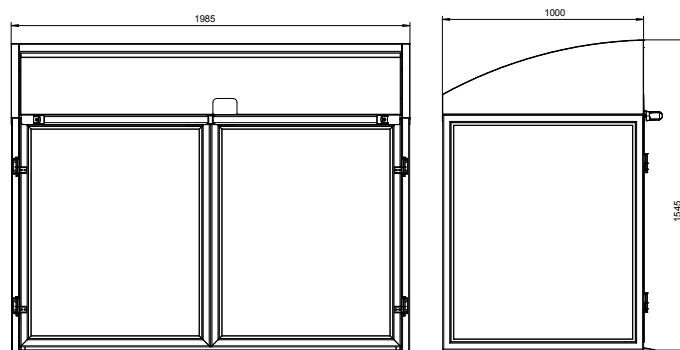

### Modul XL

1985 mm

Høyde

1545 mm

Dybde

1000 mm

1545 mm

1000 mm

### Åpning: (HxB):

360 x 1420 mm

Modul beholderskjul

Modul XL beholderskjul

Modul beholderskjul med aluminiumsplate med glatt overflate.

Modul beholderskjul med aluminiumsbekledning.