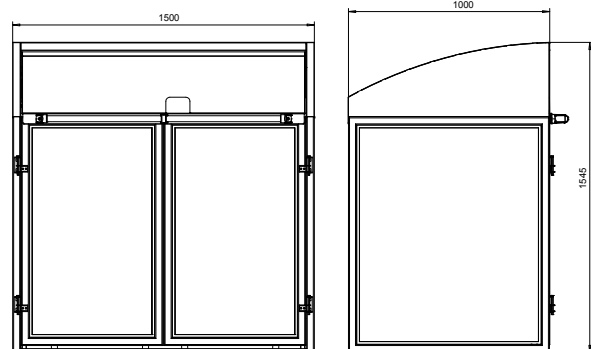

### Mål

Lengde

### Modul XL

1985 mm

Høyde

1545 mm

Dybde

1000 mm

1545 mm

1000 mm

### Åpning: (HxB):

360 x 1420 mm

Modul beholderskjul

Modul XL beholderskjul

Modul beholderskjul med aluminiumsplate med glatt overflate.

Modul beholderskjul med aluminiumsbekledning.